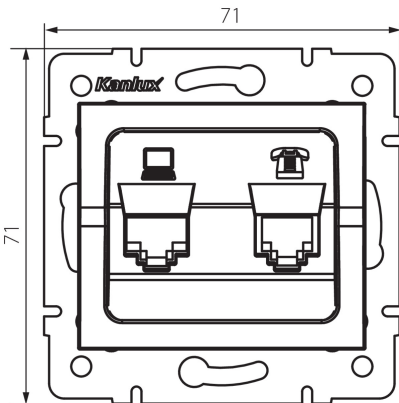

25171 LOGI 02-1430-003 kr

Gniazdo komputerowo-telefoniczne (RJ45 Cat 5e+RJ11)

5905339251718

DANE OGÓLNE:

Kolor: kremowy

Miejsce montażu: do wbudowania w ścianę

Szerokość [mm]: 71

Wysokość [mm]: 71

Średnica puszki montażowej: 60

Ilość gniazd: 2

DANE TECHNICZNE:

Rodzaj gniazd: Gniazdo komputerowo-telefoniczne (RJ45 Cat 5e+RJ11)

Tworzywo: ABS

DANE LOGISTYCZNE:

Jednostka miary: sztuka

Jak pakowane: 10

Ilość sztuk w opakowaniu pośrednim: 10

Ilość sztuk w opakowaniu zbiorczym: 120

Masa jednostkowa netto [g]: 58

Gramatura [g]: 70.58

Długość opakowania jednostkowego [cm]: 10

Szerokość opakowania jednostkowego [cm]: 4

Wysokość opakowania jednostkowego [cm]: 13

Waga kartonu [kg]: 8.4696

Szerokość kartonu [cm]: 25.5

Wysokość kartonu [cm]: 32

Długość kartonu [cm]: 44

Objętość kartonu [m³]: 0.035904

INFORMACJE DODATKOWE:

- Atest PZH: Numer B.BK.60112.0276.2022, ważny do 2027-11-08