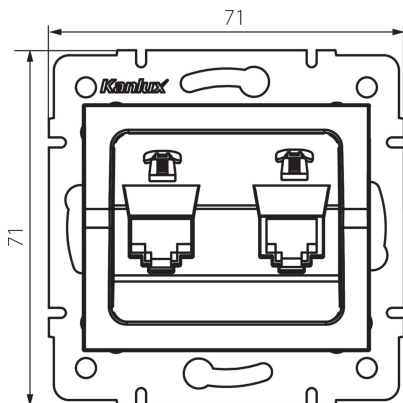

25166 LOGI 02-1380-003 kr

Gniazdo telefoniczne podwójne niezależne (2xRJ11)

5905339251664

DANE OGÓLNE:

Kolor: kremowy

Miejsce montażu: do wbudowania w ścianę

Szerokość [mm]: 71

Wysokość [mm]: 71

Średnica puszki montażowej: 60

Ilość gniazd: 2

DANE TECHNICZNE:

Rodzaj gniazd: telefoniczne podwójne niezależne 2xRJ11

Tworzywo: ABS

DANE LOGISTYCZNE:

Jednostka miary: sztuka

Jak pakowane: 10

Ilość sztuk w opakowaniu pośrednim: 10

Ilość sztuk w opakowaniu zbiorczym: 120

Masa jednostkowa netto [g]: 58

Gramatura [g]: 70.5

Długość opakowania jednostkowego [cm]: 10

Szerokość opakowania jednostkowego [cm]: 4

Wysokość opakowania jednostkowego [cm]: 14

Waga kartonu [kg]: 8.46

Szerokość kartonu [cm]: 25.5

Wysokość kartonu [cm]: 32

Długość kartonu [cm]: 44

Objętość kartonu [m³]: 0.035904

INFORMACJE DODATKOWE:

- Atest PZH: Numer B.BK.60112.0276.2022, ważny do 2027-11-08