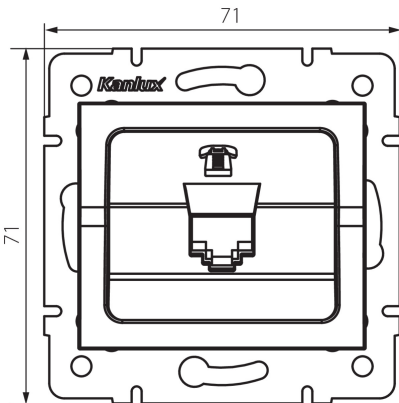

25165 LOGI 02-1370-003 kr

Gniazdo telefoniczne pojedyncze (RJ11)

5905339251657

DANE OGÓLNE:

Kolor: kremowy

Miejsce montażu: do wbudowania w ścianę

Szerokość [mm]: 71

Wysokość [mm]: 71

Średnica puszki montażowej: 60

Ilość gniazd: 1

DANE TECHNICZNE:

Rodzaj gniazd: telefoniczne pojedyncze RJ11

Tworzywo: ABS

DANE LOGISTYCZNE:

Jednostka miary: sztuka

Jak pakowane: 10

Ilość sztuk w opakowaniu pośrednim: 10

Ilość sztuk w opakowaniu zbiorczym: 120

Masa jednostkowa netto [g]: 52

Gramatura [g]: 64.58

Długość opakowania jednostkowego [cm]: 10

Szerokość opakowania jednostkowego [cm]: 4

Wysokość opakowania jednostkowego [cm]: 14

Waga kartonu [kg]: 7.7496

Szerokość kartonu [cm]: 25.5

Wysokość kartonu [cm]: 32

Długość kartonu [cm]: 44

Objętość kartonu [m³]: 0.035904

INFORMACJE DODATKOWE:

- Atest PZH: Numer B.BK.60112.0276.2022, ważny do 2027-11-08