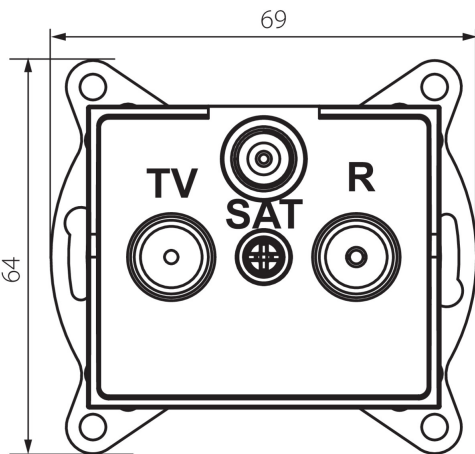

25161 LOGI 02-1340-003 kr

Gniazdo RTV-SAT przelotowe

5905339251619

DANE OGÓLNE:

Kolor: kremowy

Miejsce montażu: do wbudowania w ścianę

Szerokość [mm]: 69

Wysokość [mm]: 64

Średnica puszkii montażowej: 60

Ilość gniazd: 3

DANE TECHNICZNE:

Rodzaj gniazd: RTV-SAT przelotowe

Tworzywo: ABS

DANE LOGISTYCZNE:

Jednostka miary: sztuka

Jak pakowane: 10

Ilość sztuk w opakowaniu pośrednim: 10

Ilość sztuk w opakowaniu zbiorczym: 120

Masa jednostkowa netto [g]: 92

Gramatura [g]: 104.67

Długość opakowania jednostkowego [cm]: 10

Szerokość opakowania jednostkowego [cm]: 4

Wysokość opakowania jednostkowego [cm]: 14

Waga kartonu [kg]: 12.5604

Szerokość kartonu [cm]: 25.5

Wysokość kartonu [cm]: 32

Długość kartonu [cm]: 44

Objętość kartonu [m³]: 0.035904

INFORMACJE DODATKOWE:

- Atest PZH: Numer B.BK.60112.0276.2022, ważny do 2027-11-08