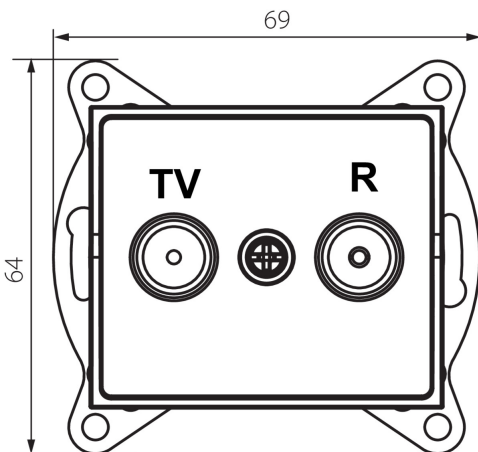

25159 LOGI 02-1320-003 kr

Gniazdo RTV przelotowe

5905339251596

DANE OGÓLNE:

Kolor: kremowy

Miejsce montażu: do wbudowania w ścianę

Szerokość [mm]: 69

Wysokość [mm]: 64

Średnica puszkii montażowej: 60

Ilość gniazd: 2

DANE TECHNICZNE:

Rodzaj gniazd: RTV przelotowe

Tworzywo: ABS

DANE LOGISTYCZNE:

Jednostka miary: sztuka

Jak pakowane: 10