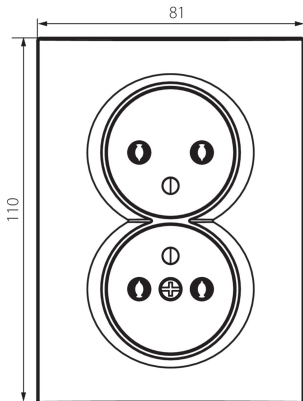

## 25153 LOGI 02-1261-103 kr

Gniazdo zasilające podwójne francuskie, kompletne

5905339251534

Gniazdo zasilające podwójne z uziemieniem kompletne - nie wymaga dodatkowej ramki.

### DANE OGÓLNE:

**Kolor:** kremowy

**Miejsce montażu:** do wbudowania w ścianę

**Szerokość [mm]:** 81

**Wysokość [mm]:** 110

**Średnica puszki montażowej:** 68

**Głębokość montażu:** 25

**Liczba gniazd:** 2

**Długość opakowania jednostkowego [cm]:** 10

**Szerokość opakowania jednostkowego [cm]:** 5

**Wysokość opakowania jednostkowego [cm]:** 18

**Waga kartonu [kg]:** 14.25

**Szerokość kartonu [cm]:** 25

**Wysokość kartonu [cm]:** 52.5