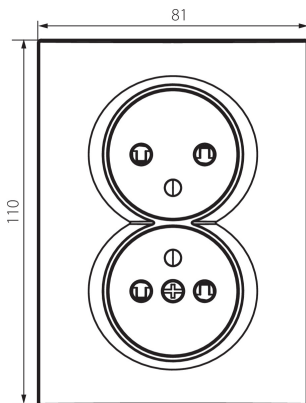

25152 LOGI 02-1260-103 kr

Gniazdo zasilające podwójne francuskie, kompletne z ochroną styków

5905339251527

Gniazdo zasilające podwójne z uziemieniem kompletne. Gniazdo posiada ochronę styków i nie wymaga dodatkowej ramki.

DANE OGÓLNE:

Kolor: kremowy

Miejsce montażu: do wbudowania w ścianę

Ochrona styków: tak

Szerokość [mm]: 81

Wysokość [mm]: 110

Średnica puszkii montażowej: 68

Głębokość montażu: 25

Liczba gniazd: 2

DANE TECHNICZNE:

Napięcie znamionowe [V]: 250 AC

Prąd znamionowy [A]: 16

Klasa ochronności przed porażeniem elektrycznym: I

Materiał styków: CuZn70

Rodzaj uziemienia: typu E

Rodzaj zacisku: zacisk śrubowy

Gramatura [g]: 122.75

Długość opakowania jednostkowego [cm]: 10

Szerokość opakowania jednostkowego [cm]: 5

Wysokość opakowania jednostkowego [cm]: 18

Waga kartonu [kg]: 14.73

Szerokość kartonu [cm]: 25

25152 LOGI 02-1260-103 kr