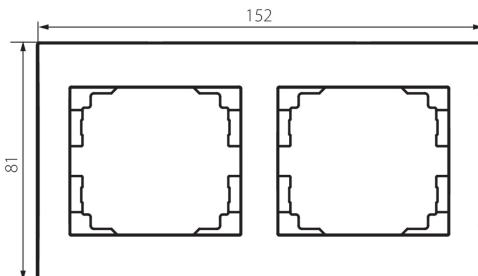

25118 LOGI 02-1470-002 bi

Ramka podwójna pozioma

5905339251183

DANE OGÓLNE:

Kolor: biały

Szerokość [mm]: 152

Wysokość [mm]: 81

DANE TECHNICZNE:

Tworzywo: ABS

DANE LOGISTYCZNE:

Jednostka miary: sztuka

Jak pakowane: 10

Ilość sztuk w opakowaniu pośrednim: 10

Ilość sztuk w opakowaniu zbiorczym: 120

Masa jednostkowa netto [g]: 22

Gramatura [g]: 33.58

Długość opakowania jednostkowego [cm]: 10

Szerokość opakowania jednostkowego [cm]: 1.5

Wysokość opakowania jednostkowego [cm]: 22

Waga kartonu [kg]: 4.0296

Szerokość kartonu [cm]: 18

Wysokość kartonu [cm]: 42

Długość kartonu [cm]: 37.5

Objętość kartonu [m³]: 0.02835

INFORMACJE DODATKOWE:

- Attest PZH: Numer B.BK.60112.0276.2022, ważny do 2027-11-08