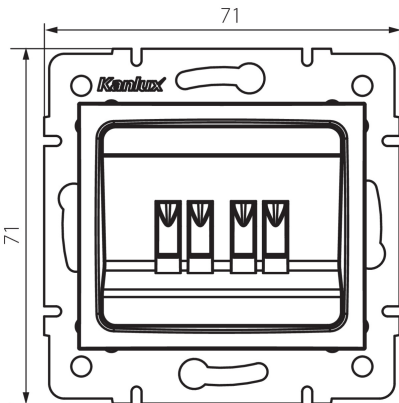

25115 LOGI 02-1820-002 bi

Gniazdo głośnikowe podwójne

5905339251152

DANE OGÓLNE:

Kolor: biały

Miejsce montażu: do wbudowania w ścianę

Szerokość [mm]: 71

Wysokość [mm]: 71

Średnica puszki montażowej: 60

Liczba gniazd: 2

DANE TECHNICZNE:

Tworzywo: ABS

DANE LOGISTYCZNE:

Jednostka miary: sztuka

Jak pakowane: 10

Ilość sztuk w opakowaniu pośrednim: 10

Ilość sztuk w opakowaniu zbiorczym: 120

Masa jednostkowa netto [g]: 64

Gramatura [g]: 76.67

Długość opakowania jednostkowego [cm]: 10

Szerokość opakowania jednostkowego [cm]: 4.5

Wysokość opakowania jednostkowego [cm]: 14

Waga kartonu [kg]: 9.2004

Szerokość kartonu [cm]: 25.5

Wysokość kartonu [cm]: 32

Długość kartonu [cm]: 44

Objętość kartonu [m³]: 0.035904

INFORMACJE DODATKOWE:

- Atest PZH: Numer B.BK.60112.0276.2022, ważny do 2027-11-08