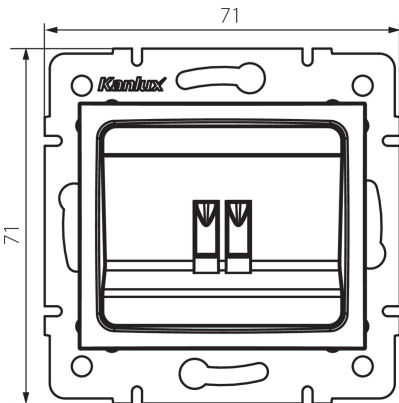

### DANE OGÓLNE:

**Kolor:** biały

**Miejsce montażu:** do wbudowania w ścianę

**Szerokość [mm]:** 71

**Wysokość [mm]:** 71

**Średnica puszki montażowej:** 60

**Liczba gniazd:** 1