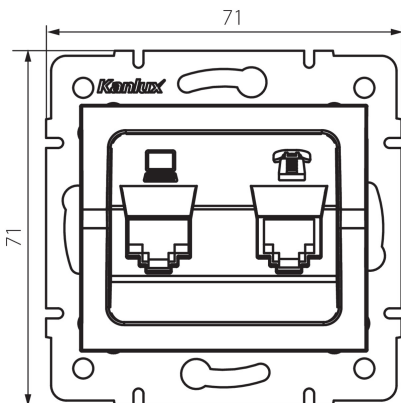

### DANE OGÓLNE:

**Kolor:** biały

**Miejsce montażu:** do wbudowania w ścianę

**Szerokość [mm]:** 71

**Wysokość [mm]:** 71

**Średnica puszkii montażowej:** 60

**Ilość gniazd:** 2

**Długość opakowania jednostkowego [cm]:** 10

**Szerokość opakowania jednostkowego [cm]:** 4

**Wysokość opakowania jednostkowego [cm]:** 13

**Waga kartonu [kg]:** 8.7

**Szerokość kartonu [cm]:** 25.5

**Wysokość kartonu [cm]:** 32

**Długość kartonu [cm]:** 44

**Objętość kartonu [m<sup>3</sup>]:** 0.035904