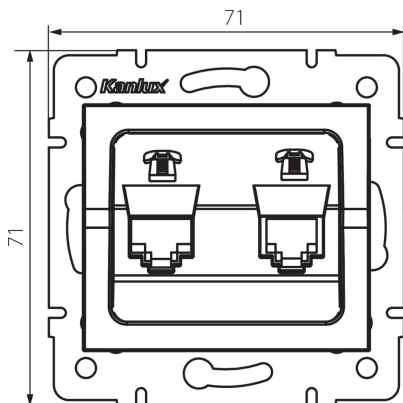

25107 LOGI 02-1380-002 bi

Gniazdo telefoniczne podwójne niezależne (2xRJ11)

5905339251077

DANE OGÓLNE:

Kolor: biały

Miejsce montażu: do wbudowania w ścianę

Szerokość [mm]: 71

Wysokość [mm]: 71

Średnica puszki montażowej: 60

Ilość gniazd: 2

DANE TECHNICZNE:

Rodzaj gniazd: telefoniczne podwójne niezależne 2xRJ11

Tworzywo: ABS

DANE LOGISTYCZNE:

Jednostka miary: sztuka

Jak pakowane: 10

Ilość sztuk w opakowaniu pośrednim: 10

Ilość sztuk w opakowaniu zbiorczym: 120

Masa jednostkowa netto [g]: 58

Gramatura [g]: 70.5

Długość opakowania jednostkowego [cm]: 10

Szerokość opakowania jednostkowego [cm]: 4

Wysokość opakowania jednostkowego [cm]: 14

Waga kartonu [kg]: 8.46

Szerokość kartonu [cm]: 25.5

Wysokość kartonu [cm]: 32

Długość kartonu [cm]: 44

Objętość kartonu [m³]: 0.035904

INFORMACJE DODATKOWE:

- Atest PZH: Numer B.BK.60112.0276.2022, ważny do 2027-11-08