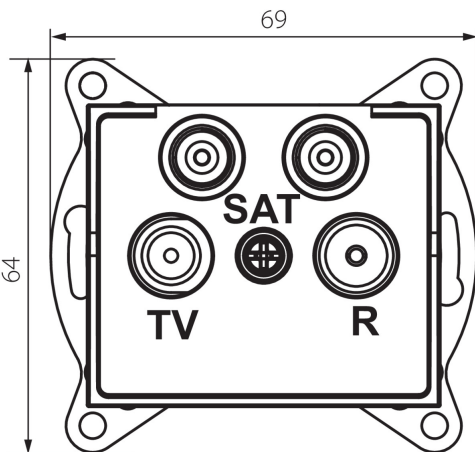

25105 LOGI 02-1590-002 bi

Gniazdo RTV-2xSAT końcowe

5905339251053

DANE OGÓLNE:

Kolor: biały

Miejsce montażu: do wbudowania w ścianę

Szerokość [mm]: 69

Wysokość [mm]: 64

Średnica puszki montażowej: 60

Ilość gniazd: 4

DANE TECHNICZNE:

Rodzaj gniazd: Gniazdo TV-2xSAT końcowe

Tworzywo: ABS

DANE LOGISTYCZNE:

Jednostka miary: sztuka

Jak pakowane: 10

Ilość sztuk w opakowaniu pośrednim: 10

Ilość sztuk w opakowaniu zbiorczym: 120

Masa jednostkowa netto [g]: 96

Gramatura [g]: 108.58

Długość opakowania jednostkowego [cm]: 10

Szerokość opakowania jednostkowego [cm]: 4