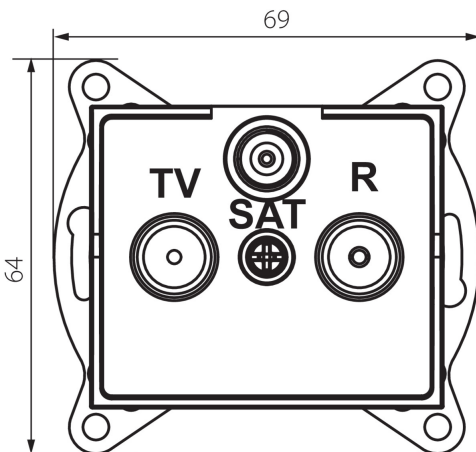

25103 LOGI 02-1350-002 bi

Gniazdo RTV-SAT końcowe

5905339251039

DANE OGÓLNE:

Kolor: biały

Miejsce montażu: do wbudowania w ścianę

Szerokość [mm]: 69

Wysokość [mm]: 64

Średnica puszkii montażowej: 60

Ilość gniazd: 3

DANE TECHNICZNE:

Rodzaj gniazd: RTV-SAT końcowe

Tworzywo: ABS

DANE LOGISTYCZNE:

Jednostka miary: sztuka

Jak pakowane: 10

Ilość sztuk w opakowaniu pośrednim: 10

Ilość sztuk w opakowaniu zbiorczym: 120

Masa jednostkowa netto [g]: 92

Gramatura [g]: 104.42

Długość opakowania jednostkowego [cm]: 10

Szerokość opakowania jednostkowego [cm]: 4

Wysokość opakowania jednostkowego [cm]: 14

Waga kartonu [kg]: 12.5304

Szerokość kartonu [cm]: 25.5

Wysokość kartonu [cm]: 32

Długość kartonu [cm]: 44

Objętość kartonu [m³]: 0.035904

INFORMACJE DODATKOWE:

- Atest PZH: Numer B.BK.60112.0276.2022, ważny do 2027-11-08