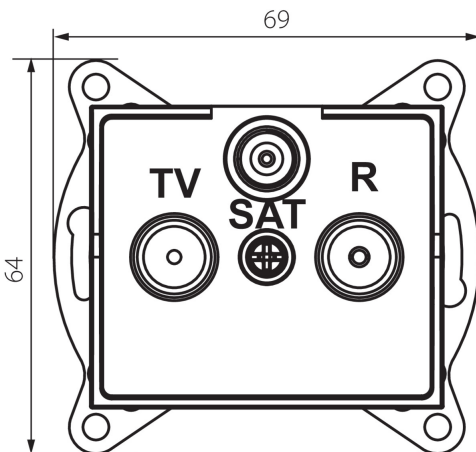

### DANE OGÓLNE:

Kolor: biały

Miejsce montażu: do wbudowania w ścianę

Szerokość [mm]: 69

Wysokość [mm]: 64

Średnica puszkii montażowej: 60

Ilość gniazd: 3

### DANE TECHNICZNE:

Rodzaj gniazd: RTV-SAT przelotowe

Tworzywo: ABS

Szerokość opakowania jednostkowego [cm]: 4

Wysokość opakowania jednostkowego [cm]: 14

Waga kartonu [kg]: 12.5604

Szerokość kartonu [cm]: 25.5

Wysokość kartonu [cm]: 32

Długość kartonu [cm]: 44

Objętość kartonu [m<sup>3</sup>]: 0.035904