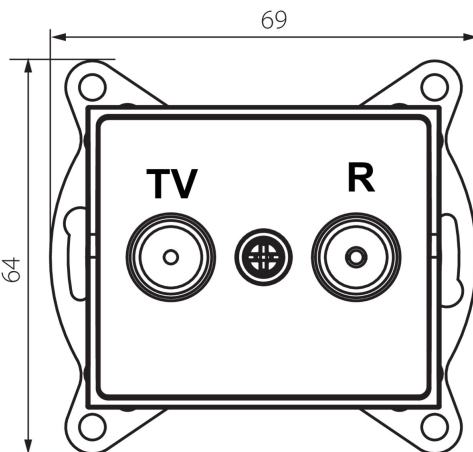

25100 LOGI 02-1320-002 bi

Gniazdo RTV przelotowe

5905339251008

DANE OGÓLNE:

Kolor: biały

Miejsce montażu: do wbudowania w ścianę

Szerokość [mm]: 69

Wysokość [mm]: 64

Średnica puszkii montażowej: 60

Ilość gniazd: 2

DANE TECHNICZNE:

Rodzaj gniazd: RTV przelotowe

Tworzywo: ABS

DANE LOGISTYCZNE:

Jednostka miary: sztuka

Jak pakowane: 10