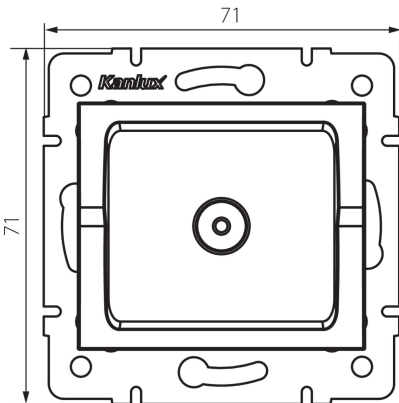

25098 LOGI 02-1300-002 bi

Gniazdo antenowe typu TV końcowe

5905339250988

DANE OGÓLNE:

Kolor: biały

Miejsce montażu: do wbudowania w ścianę

Szerokość [mm]: 71

Wysokość [mm]: 71

Średnica puszkii montażowej: 60

Ilość gniazd: 1

DANE TECHNICZNE:

Rodzaj gniazd: antenowe typu TV końcowe

Tworzywo: ABS

DANE LOGISTYCZNE:

Jednostka miary: sztuka

Jak pakowane: 10

Ilość sztuk w opakowaniu pośrednim: 10

Ilość sztuk w opakowaniu zbiorczym: 120

Masa jednostkowa netto [g]: 58

Gramatura [g]: 70.58

Długość opakowania jednostkowego [cm]: 10

Szerokość opakowania jednostkowego [cm]: 4

Wysokość opakowania jednostkowego [cm]: 14

Waga kartonu [kg]: 8.4696

Szerokość kartonu [cm]: 25.5

Wysokość kartonu [cm]: 32

Długość kartonu [cm]: 44

Objętość kartonu [m³]: 0.035904

INFORMACJE DODATKOWE:

- Atest PZH: Numer B.BK.60112.0276.2022, ważny do 2027-11-08