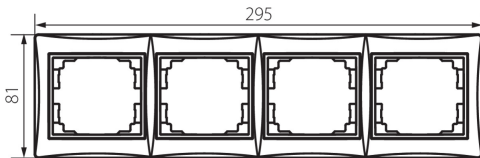

25060 DOMO 01-1490-050 sz

Ramka poczwórna pozioma

5905339250605

DANE OGÓLNE:

Kolor: szampański
Szerokość [mm]: 294
Wysokość [mm]: 81

DANE TECHNICZNE:

Materiał: PC
Tworzywo: PC

DANE LOGISTYCZNE:

Jednostka miary: sztuka
Jak pakowane: 10
Ilość sztuk w opakowaniu pośrednim: 10
Ilość sztuk w opakowaniu zbiorczym: 120
Masa jednostkowa netto [g]: 58
Gramatura [g]: 74.33
Długość opakowania jednostkowego [cm]: 10
Szerokość opakowania jednostkowego [cm]: 1
Wysokość opakowania jednostkowego [cm]: 38
Waga kartonu [kg]: 8.9196
Szerokość kartonu [cm]: 32
Wysokość kartonu [cm]: 42
Długość kartonu [cm]: 37.5
Objętość kartonu [m³]: 0.0504