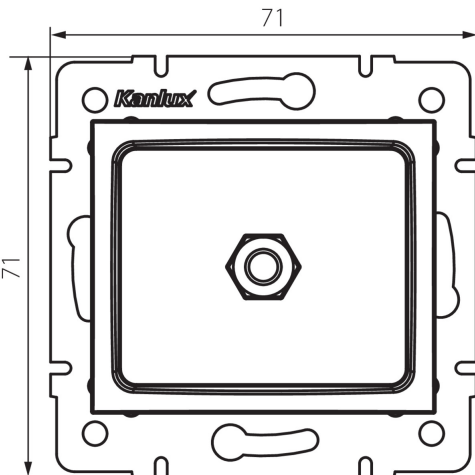

25056 DOMO 01-1830-050 sz

Gniazdo ekwipotencjalne

5905339250568

DANE OGÓLNE:

Kolor: szampański

Miejsce montażu: do wbudowania w ścianę

Szerokość [mm]: 71

Wysokość [mm]: 71

Średnica puszki montażowej: 60

Liczba gniazd: 1

DANE TECHNICZNE:

Materiał: PC

Tworzywo: PC

Stopień IP: 20

DANE LOGISTYCZNE:

Jednostka miary: sztuka

Wysokość opakowania jednostkowego [cm]: 14

Waga kartonu [kg]: 9.24

Szerokość kartonu [cm]: 25.5

Wysokość kartonu [cm]: 32

Długość kartonu [cm]: 44

Objętość kartonu [m³]: 0.035904

INFORMACJE DODATKOWE:

- Atest PZH: Numer HK/K/1046/01/2017, ważny do 2022-12-20