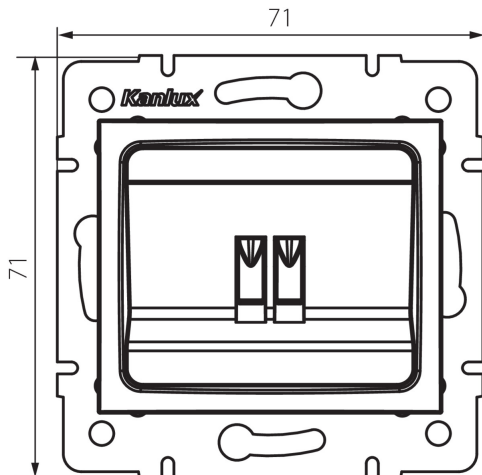

25054 DOMO 01-1450-050 sz

Gniazdo głośnikowe pojedyncze

5905339250544

DANE OGÓLNE:

Kolor: szampański

Miejsce montażu: do wbudowania w ścianę

Szerokość [mm]: 71

Wysokość [mm]: 71

Średnica puszki montażowej: 60

Ilość gniazd: 1

DANE TECHNICZNE:

Materiał: PC

Rodzaj gniazd: głośnikowe pojedyncze

Tworzywo: PC

Stopień IP: 20

DANE LOGISTYCZNE:

Szerokość opakowania jednostkowego [cm]: 4

Wysokość opakowania jednostkowego [cm]: 14

Waga kartonu [kg]: 8.46

Szerokość kartonu [cm]: 25.5

Wysokość kartonu [cm]: 32

Długość kartonu [cm]: 44

Objętość kartonu [m³]: 0.035904