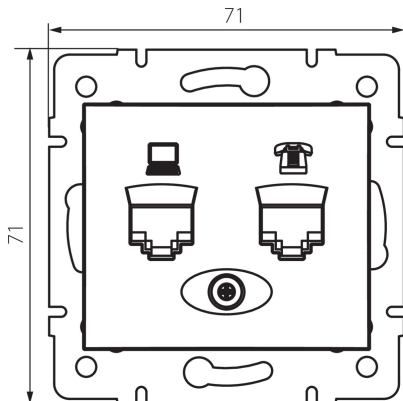

25053 DOMO 01-1440-050 sz

Gniazdo komputerowo-telefoniczne (RJ45 Cat 6+RJ11)

5905339250537

DANE OGÓLNE:

Kolor: szampański
Miejsce montażu: do wbudowania w ścianę
Szerokość [mm]: 71
Wysokość [mm]: 71
Średnica puszkii montażowej: 60
Ilość gniazd: 2

DANE TECHNICZNE:

Materiał: PC
Rodzaj gniazd: komputerowo telefoniczne RJ45 Cat 6; RJ11
Tworzywo: PC
Stopień IP: 20

DANE LOGISTYCZNE:

Jednostka miary: sztuka
Jak pakowane: 10
Ilość sztuk w opakowaniu pośrednim: 10
Ilość sztuk w opakowaniu zbiorczym: 120
Masa jednostkowa netto [g]: 64
Gramatura [g]: 76.67
Długość opakowania jednostkowego [cm]: 10
Szerokość opakowania jednostkowego [cm]: 5
Wysokość opakowania jednostkowego [cm]: 14
Waga kartonu [kg]: 9.2004
Szerokość kartonu [cm]: 25.5
Wysokość kartonu [cm]: 32
Długość kartonu [cm]: 44
Objętość kartonu [m³]: 0.035904