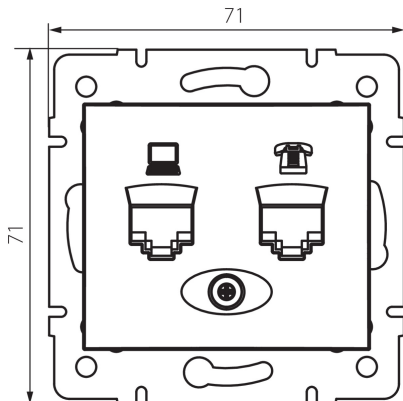

25052 DOMO 01-1430-050 sz

Gniazdo komputerowo-telefoniczne (RJ45 Cat 5e+RJ11)

5905339250520

DANE OGÓLNE:

Kolor: szampański
Miejsce montażu: do wbudowania w ścianę
Szerokość [mm]: 71
Wysokość [mm]: 71
Średnica puszkii montażowej: 60
Ilość gniazd: 2

DANE TECHNICZNE:

Materiał: PC
Rodzaj gniazd: komputerowo telefoniczne RJ45 Cat 5e; RJ11
Tworzywo: PC
Stopień IP: 20

DANE LOGISTYCZNE:

Jednostka miary: sztuka
Jak pakowane: 10
Ilość sztuk w opakowaniu pośrednim: 10
Ilość sztuk w opakowaniu zbiorczym: 120
Masa jednostkowa netto [g]: 64
Gramatura [g]: 76.67
Długość opakowania jednostkowego [cm]: 9
Szerokość opakowania jednostkowego [cm]: 5
Wysokość opakowania jednostkowego [cm]: 13
Waga kartonu [kg]: 9.2004
Szerokość kartonu [cm]: 25.5
Wysokość kartonu [cm]: 32
Długość kartonu [cm]: 44
Objętość kartonu [m³]: 0.035904