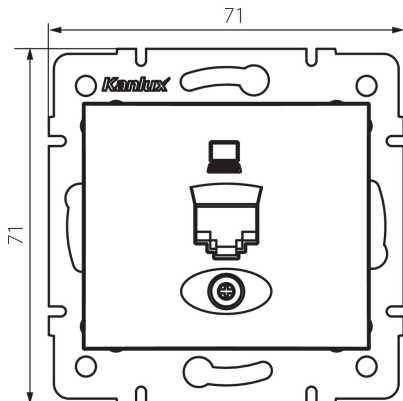

## 25049 DOMO 01-1400-050 sz

Gniazdo komputerowe pojedyncze (RJ45Cat 6 Jack)

5905339250490

### DANE OGÓLNE:

**Kolor:** szampański  
**Miejsce montażu:** do wbudowania w ścianę  
**Szerokość [mm]:** 71  
**Wysokość [mm]:** 71  
**Średnica puszki montażowej:** 60  
**Ilość gniazd:** 1

### DANE TECHNICZNE:

**Materiał:** PC  
**Rodzaj gniazd:** komputerowe pojedyncze RJ45 Cat 6  
**Tworzywo:** PC  
**Stopień IP:** 20