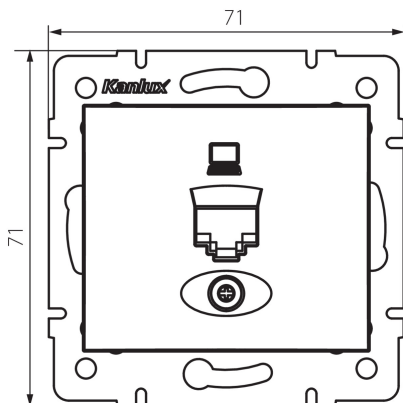

25048 DOMO 01-1390-050 sz

Gniazdo komputerowe pojedyncze (RJ45Cat 5e Jack)

5905339250483

DANE OGÓLNE:

Kolor: szampański
Miejsce montażu: do wbudowania w ścianę
Szerokość [mm]: 71
Wysokość [mm]: 71
Średnica puszki montażowej: 60
Ilość gniazd: 1

DANE TECHNICZNE:

Materiał: PC
Rodzaj gniazd: komputerowe pojedyncze RJ45 Cat 5e
Tworzywo: PC
Stopień IP: 20

DANE LOGISTYCZNE:

Jednostka miary: sztuka
Jak pakowane: 10
Ilość sztuk w opakowaniu pośrednim: 10
Ilość sztuk w opakowaniu zbiorczym: 120
Masa jednostkowa netto [g]: 56
Gramatura [g]: 68.58
Długość opakowania jednostkowego [cm]: 10
Szerokość opakowania jednostkowego [cm]: 4
Wysokość opakowania jednostkowego [cm]: 14
Waga kartonu [kg]: 8.2296
Szerokość kartonu [cm]: 25.5
Wysokość kartonu [cm]: 32
Długość kartonu [cm]: 44
Objętość kartonu [m³]: 0.035904