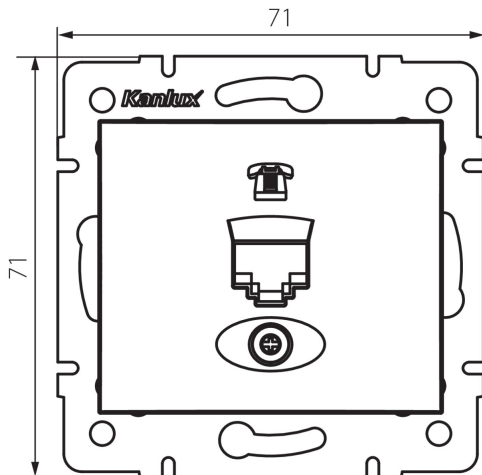

25046 DOMO 01-1370-050 sz

Gniazdo telefoniczne pojedyncze (RJ11)

5905339250469

DANE OGÓLNE:

Kolor: szampański
Miejsce montażu: do wbudowania w ścianę
Szerokość [mm]: 71
Wysokość [mm]: 71
Średnica puszkii montażowej: 60
Ilość gniazd: 1

DANE TECHNICZNE:

Materiał: PC
Rodzaj gniazd: telefoniczne pojedyncze RJ11
Tworzywo: PC
Stopień IP: 20

DANE LOGISTYCZNE:

Jednostka miary: sztuka
Jak pakowane: 10
Ilość sztuk w opakowaniu pośrednim: 10
Ilość sztuk w opakowaniu zbiorczym: 120
Masa jednostkowa netto [g]: 56
Gramatura [g]: 68.5
Długość opakowania jednostkowego [cm]: 10
Szerokość opakowania jednostkowego [cm]: 4
Wysokość opakowania jednostkowego [cm]: 14
Waga kartonu [kg]: 8.22
Szerokość kartonu [cm]: 25.5
Wysokość kartonu [cm]: 32
Długość kartonu [cm]: 44
Objętość kartonu [m³]: 0.035904