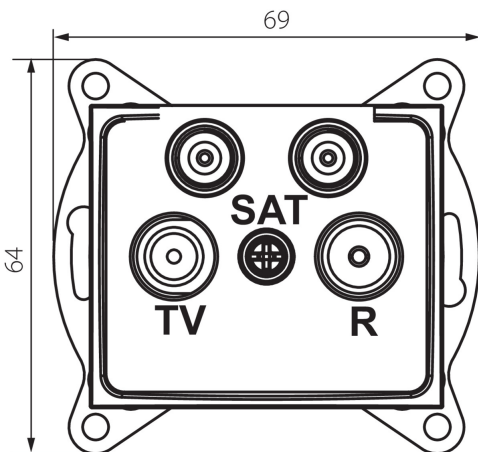

25045 DOMO 01-1590-050 sz

Gniazdo RTV-2xSAT końcowe

5905339250452

DANE OGÓLNE:

Kolor: szampański
Miejsce montażu: do wbudowania w ścianę
Szerokość [mm]: 69
Wysokość [mm]: 64
Średnica puszki montażowej: 60
Ilość gniazd: 4

DANE TECHNICZNE:

Materiał: PC
Rodzaj gniazd: TV - 2xSAT końcowe
Tworzywo: PC
Stopień IP: 20

DANE LOGISTYCZNE:

Jednostka miary: sztuka
Jak pakowane: 10
Ilość sztuk w opakowaniu pośrednim: 10
Ilość sztuk w opakowaniu zbiorczym: 120
Masa jednostkowa netto [g]: 98
Gramatura [g]: 110.58
Długość opakowania jednostkowego [cm]: 9
Szerokość opakowania jednostkowego [cm]: 4
Wysokość opakowania jednostkowego [cm]: 14
Waga kartonu [kg]: 13.2696
Szerokość kartonu [cm]: 25.5
Wysokość kartonu [cm]: 32
Długość kartonu [cm]: 44
Objętość kartonu [m³]: 0.035904