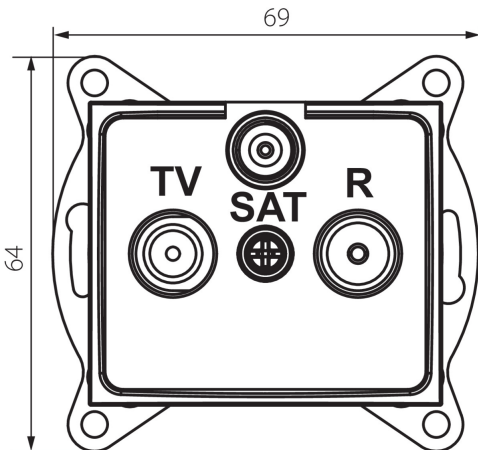

25043 DOMO 01-1350-050 sz

Gniazdo RTV-SAT końcowe

5905339250438

DANE OGÓLNE:

Kolor: szampański
Miejsce montażu: do wbudowania w ścianę
Szerokość [mm]: 69
Wysokość [mm]: 64
Średnica puszkii montażowej: 60
Ilość gniazd: 3

DANE TECHNICZNE:

Materiał: PC
Rodzaj gniazd: RTV-SAT końcowe
Tworzywo: PC
Stopień IP: 20

DANE LOGISTYCZNE:

Jednostka miary: sztuka
Jak pakowane: 10
Ilość sztuk w opakowaniu pośrednim: 10
Ilość sztuk w opakowaniu zbiorczym: 120
Masa jednostkowa netto [g]: 96
Gramatura [g]: 108.58
Długość opakowania jednostkowego [cm]: 10
Szerokość opakowania jednostkowego [cm]: 4
Wysokość opakowania jednostkowego [cm]: 14
Waga kartonu [kg]: 13.0296
Szerokość kartonu [cm]: 25.5
Wysokość kartonu [cm]: 32
Długość kartonu [cm]: 44
Objętość kartonu [m³]: 0.035904