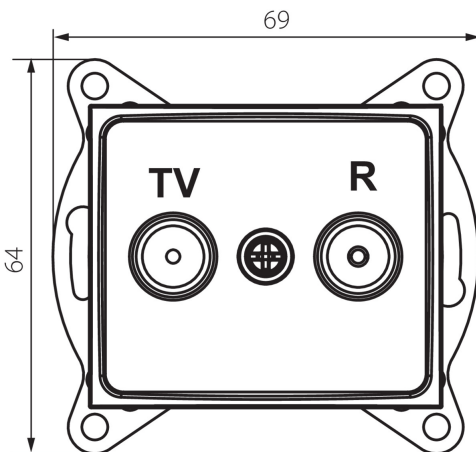

25041 DOMO 01-1330-050 sz

Gniazdo RTV końcowe

5905339250414

DANE OGÓLNE:

Kolor: szampański
Miejsce montażu: do wbudowania w ścianę
Szerokość [mm]: 69
Wysokość [mm]: 64
Średnica puszkii montażowej: 60
Ilość gniazd: 2

DANE TECHNICZNE:

Materiał: PC
Rodzaj gniazd: RTV końcowe
Tworzywo: PC
Stopień IP: 20

DANE LOGISTYCZNE:

Jednostka miary: sztuka
Jak pakowane: 10
Ilość sztuk w opakowaniu pośrednim: 10
Ilość sztuk w opakowaniu zbiorczym: 120
Masa jednostkowa netto [g]: 58
Gramatura [g]: 102.58
Długość opakowania jednostkowego [cm]: 10
Szerokość opakowania jednostkowego [cm]: 4
Wysokość opakowania jednostkowego [cm]: 14
Waga kartonu [kg]: 12.3096
Szerokość kartonu [cm]: 25.5
Wysokość kartonu [cm]: 32
Długość kartonu [cm]: 44
Objętość kartonu [m³]: 0.035904