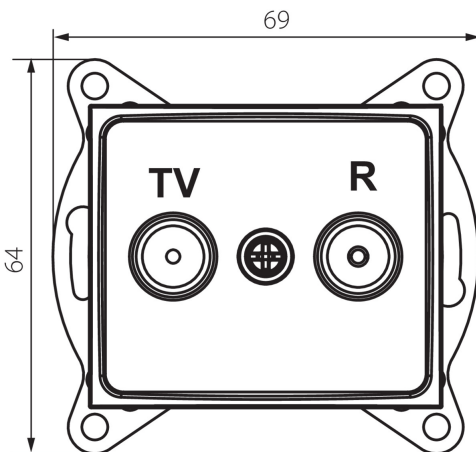

25040 DOMO 01-1320-050 sz

Gniazdo RTV przelotowe

5905339250407

DANE OGÓLNE:

Kolor: szampański
Miejsce montażu: do wbudowania w ścianę
Szerokość [mm]: 69
Wysokość [mm]: 64
Średnica puszki montażowej: 60
Ilość gniazd: 2

DANE TECHNICZNE:

Materiał: PC
Rodzaj gniazd: RTV przelotowe
Tworzywo: PC
Stopień IP: 20

DANE LOGISTYCZNE:

Jednostka miary: sztuka
Jak pakowane: 10
Ilość sztuk w opakowaniu pośrednim: 10
Ilość sztuk w opakowaniu zbiorczym: 120
Masa jednostkowa netto [g]: 88
Gramatura [g]: 100.58
Długość opakowania jednostkowego [cm]: 10
Szerokość opakowania jednostkowego [cm]: 4
Wysokość opakowania jednostkowego [cm]: 14
Waga kartonu [kg]: 12.0696
Szerokość kartonu [cm]: 25.5
Wysokość kartonu [cm]: 32
Długość kartonu [cm]: 44
Objętość kartonu [m³]: 0.035904