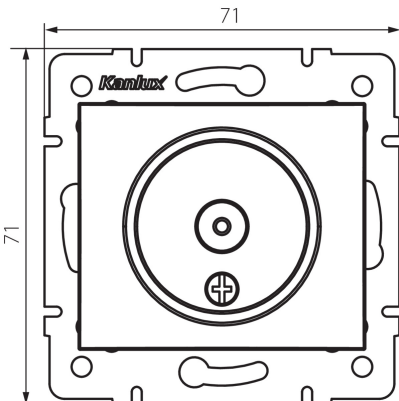

25038 DOMO 01-1300-050 sz

Gniazdo antenowe typu TV końcowe

5905339250384

DANE OGÓLNE:

Kolor: szampański
Miejsce montażu: do wbudowania w ścianę
Szerokość [mm]: 69
Wysokość [mm]: 64
Średnica puszkii montażowej: 60
Ilość gniazd: 1

DANE TECHNICZNE:

Materiał: PC
Rodzaj gniazd: antenowe typu TV końcowe
Tworzywo: PC
Stopień IP: 20

DANE LOGISTYCZNE:

Jednostka miary: sztuka
Jak pakowane: 10
Ilość sztuk w opakowaniu pośrednim: 10
Ilość sztuk w opakowaniu zbiorczym: 120
Masa jednostkowa netto [g]: 60
Gramatura [g]: 72.5
Długość opakowania jednostkowego [cm]: 10
Szerokość opakowania jednostkowego [cm]: 4
Wysokość opakowania jednostkowego [cm]: 14
Waga kartonu [kg]: 8.7
Szerokość kartonu [cm]: 25.5
Wysokość kartonu [cm]: 32
Długość kartonu [cm]: 44
Objętość kartonu [m³]: 0.035904