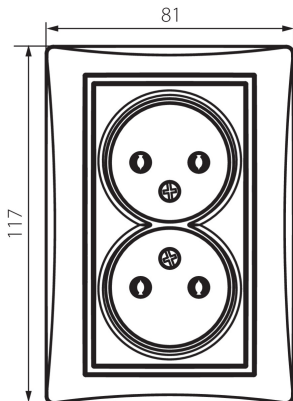

25036 DOMO 01-1280-150 sz

Gniazdo zasilające podwójne bez uziemienia, kompletne

5905339250360

Gniazdo zasilające podwójne bez uziemienia - kompletne.

DANE OGÓLNE:

Kolor: szampański
Miejsce montażu: do wbudowania w ścianę
Szerokość [mm]: 81
Wysokość [mm]: 110
Średnica puszkii montażowej: 68
Głębokość montażu: 25
Liczba gniazd: 2

DANE TECHNICZNE:

Napięcie znamionowe [V]: 250 AC
Prąd znamionowy [A]: 16
Klasa ochronności przed porażeniem elektrycznym: II
Materiał: PC
Materiał styków: CuSn94
Rodzaj uziemienia: 2P
Rodzaj zacisku: zacisk śrubowy
Tworzywo: PC
Stopień IP: 20

DANE LOGISTYCZNE:

Jednostka miary: sztuka
Jak pakowane: 10
Ilość sztuk w opakowaniu pośrednim: 10
Ilość sztuk w opakowaniu zbiorczym: 120
Masa jednostkowa netto [g]: 102
Gramatura [g]: 118.33
Długość opakowania jednostkowego [cm]: 10
Szerokość opakowania jednostkowego [cm]: 5
Wysokość opakowania jednostkowego [cm]: 18
Waga kartonu [kg]: 14.1996
Szerokość kartonu [cm]: 22
Wysokość kartonu [cm]: 51.2

25036 DOMO 01-1280-150 sz

Gniazdo zasilające podwójne bez uziemienia, kompletne

Długość kartonu [cm]: 49.5

Objętość kartonu [m³]: 0.055757

INFORMACJE DODATKOWE:

- Atest PZH: Numer HK/K/1046/01/2017, ważny do 2022-12-20