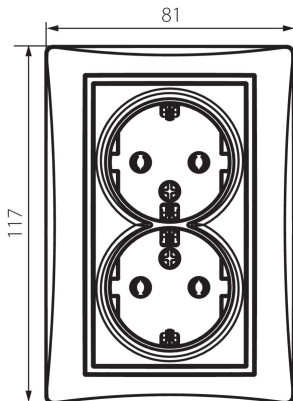

25035 DOMO 01-1270-150 sz

Gniazdo zasilające podwójne Schuko, kompletne

5905339250353

Gniazdo zasilające podwójne Schuko - kompletne.

DANE OGÓLNE:

Kolor: szampański
Miejsce montażu: do wbudowania w ścianę
Szerokość [mm]: 81
Wysokość [mm]: 110
Średnica puszkii montażowej: 68
Głębokość montażu: 25
Liczba gniazd: 2

DANE TECHNICZNE:

Napięcie znamionowe [V]: 250 AC
Prąd znamionowy [A]: 16
Klasa ochronności przed porażeniem elektrycznym: I
Materiał: PC
Materiał styków: CuSn94
Rodzaj uziemienia: typu F
Rodzaj zacisku: zacisk śrubowy
Tworzywo: PC
Stopień IP: 20

DANE LOGISTYCZNE:

Jednostka miary: sztuka
Jak pakowane: 10
Ilość sztuk w opakowaniu pośrednim: 10
Ilość sztuk w opakowaniu zbiorczym: 120
Masa jednostkowa netto [g]: 116
Gramatura [g]: 134.58
Długość opakowania jednostkowego [cm]: 9
Szerokość opakowania jednostkowego [cm]: 5
Wysokość opakowania jednostkowego [cm]: 18
Waga kartonu [kg]: 16.1496
Szerokość kartonu [cm]: 25
Wysokość kartonu [cm]: 52.5

25035 DOMO 01-1270-150 sz

Gniazdo zasilające podwójne Schuko, kompletne

Długość kartonu [cm]: 52

Objętość kartonu [m³]: 0.06825

INFORMACJE DODATKOWE:

- Atest PZH: Numer HK/K/1046/01/2017, ważny do 2022-12-20