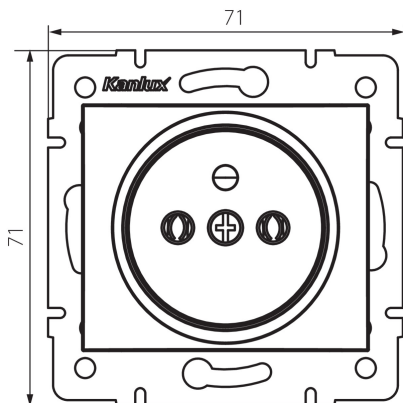

25031 DOMO 01-1251-150 sz

Gniazdo zasilające pojedyncze francuskie

5905339250315

DANE OGÓLNE:

Kolor: szampański
Miejsce montażu: do wbudowania w ścianę
Szerokość [mm]: 71
Wysokość [mm]: 71
Średnica puszki montażowej: 60
Głębokość montażu: 25
Liczba gniazd: 1

DANE TECHNICZNE:

Napięcie znamionowe [V]: 250 AC
Prąd znamionowy [A]: 16
Klasa ochronności przed porażeniem elektrycznym: I
Materiał: PC
Materiał styków: CuSn94
Rodzaj uziemienia: typu E
Rodzaj zacisku: zacisk śrubowy
Tworzywo: PC
Stopień IP: 20

DANE LOGISTYCZNE:

Jednostka miary: sztuka
Jak pakowane: 10
Ilość sztuk w opakowaniu pośrednim: 10
Ilość sztuk w opakowaniu zbiorczym: 120
Masa jednostkowa netto [g]: 68
Gramatura [g]: 81.42
Długość opakowania jednostkowego [cm]: 9
Szerokość opakowania jednostkowego [cm]: 5
Wysokość opakowania jednostkowego [cm]: 14
Waga kartonu [kg]: 9.7704
Szerokość kartonu [cm]: 25.5
Wysokość kartonu [cm]: 32
Długość kartonu [cm]: 44
Objętość kartonu [m³]: 0.035904