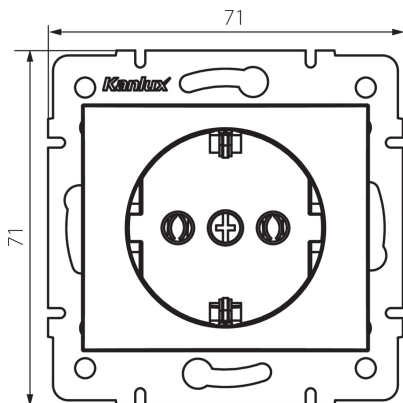

25026 DOMO 01-1220-150 sz

Gniazdo zasilające pojedyncze Schuko

5905339250261

DANE OGÓLNE:

Kolor: szampański
Miejsce montażu: do wbudowania w ścianę
Szerokość [mm]: 71
Wysokość [mm]: 71
Średnica puszkii montażowej: 60
Głębokość montażu: 25
Liczba gniazd: 1

DANE TECHNICZNE:

Napięcie znamionowe [V]: 250 AC
Prąd znamionowy [A]: 16
Klasa ochronności przed porażeniem elektrycznym: I
Materiał: PC
Materiał styków: CuSn94
Rodzaj uziemienia: typu F
Rodzaj zacisku: zacisk śrubowy
Tworzywo: PC
Stopień IP: 20

DANE LOGISTYCZNE:

Jednostka miary: sztuka
Jak pakowane: 10
Ilość sztuk w opakowaniu pośrednim: 10
Ilość sztuk w opakowaniu zbiorczym: 120
Masa jednostkowa netto [g]: 68
Gramatura [g]: 81.75
Długość opakowania jednostkowego [cm]: 10
Szerokość opakowania jednostkowego [cm]: 5
Wysokość opakowania jednostkowego [cm]: 14
Waga kartonu [kg]: 9.81
Szerokość kartonu [cm]: 26.5
Wysokość kartonu [cm]: 32
Długość kartonu [cm]: 44
Objętość kartonu [m³]: 0.037312