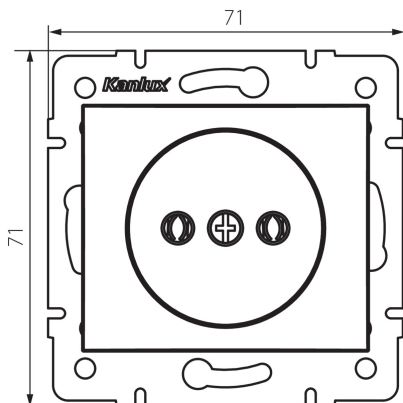

25025 DOMO 01-1210-150 sz

Gniazdo zasilające pojedyncze

5905339250254

DANE OGÓLNE:

Kolor: szampański
Miejsce montażu: do wbudowania w ścianę
Szerokość [mm]: 71
Wysokość [mm]: 71
Średnica puszkii montażowej: 60
Głębokość montażu: 25
Liczba gniazd: 1

DANE TECHNICZNE:

Napięcie znamionowe [V]: 250 AC
Prąd znamionowy [A]: 16
Klasa ochronności przed porażeniem elektrycznym: II
Materiał: PC
Materiał styków: CuSn94
Rodzaj uziemienia: 2P
Rodzaj zacisku: zacisk śrubowy
Tworzywo: PC
Stopień IP: 20

DANE LOGISTYCZNE:

Jednostka miary: sztuka
Jak pakowane: 10
Ilość sztuk w opakowaniu pośrednim: 10
Ilość sztuk w opakowaniu zbiorczym: 120
Masa jednostkowa netto [g]: 58
Gramatura [g]: 70.58
Długość opakowania jednostkowego [cm]: 10
Szerokość opakowania jednostkowego [cm]: 4
Wysokość opakowania jednostkowego [cm]: 14
Waga kartonu [kg]: 8.4696
Szerokość kartonu [cm]: 25.5
Wysokość kartonu [cm]: 32
Długość kartonu [cm]: 44
Objętość kartonu [m³]: 0.035904