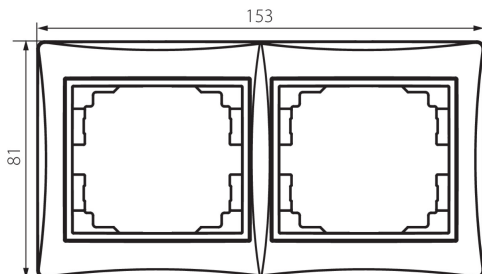

24999 DOMO 01-1470-030 pe

Ramka podwójna pozioma

5905339249999

DANE OGÓLNE:

Kolor: perłowo biały

Szerokość [mm]: 152

Wysokość [mm]: 81

DANE TECHNICZNE:

Materiał: PC

Tworzywo: PC

DANE LOGISTYCZNE:

Jednostka miary: sztuka

Jak pakowane: 10

Ilość sztuk w opakowaniu pośrednim: 10

Ilość sztuk w opakowaniu zbiorczym: 120

Masa jednostkowa netto [g]: 30

Gramatura [g]: 41.42

Długość opakowania jednostkowego [cm]: 10

Szerokość opakowania jednostkowego [cm]: 1

Wysokość opakowania jednostkowego [cm]: 21

Waga kartonu [kg]: 4.9704

Szerokość kartonu [cm]: 18

Wysokość kartonu [cm]: 42

Długość kartonu [cm]: 37.5

Objętość kartonu [m³]: 0.02835

INFORMACJE DODATKOWE:

- Atest PZH: Numer HK/K/1046/01/2017, ważny do 2022-12-20