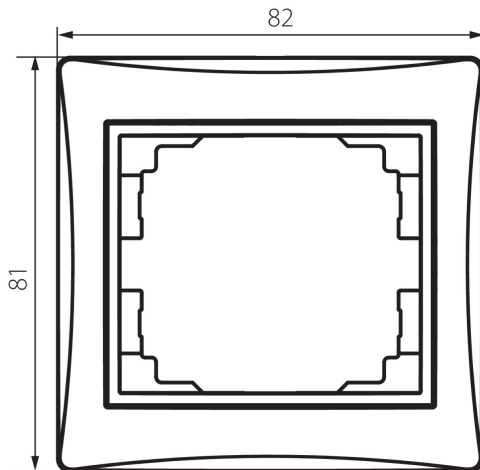

## 24998 DOMO 01-1460-030 pe

Ramka pojedyncza

5905339249982

### DANE OGÓLNE:

Kolor: perłowo biały

Szerokość [mm]: 81

Wysokość [mm]: 81

### DANE LOGISTYCZNE:

Jednostka miary: sztuka

Jak pakowane: 20

Ilość sztuk w opakowaniu pośrednim: 20

Ilość sztuk w opakowaniu zbiorczym: 240

Masa jednostkowa netto [g]: 16

Gramatura [g]: 23.33

Długość opakowania jednostkowego [cm]: 10

Szerokość opakowania jednostkowego [cm]: 1

Wysokość opakowania jednostkowego [cm]: 15

Waga kartonu [kg]: 5.5992

Szerokość kartonu [cm]: 20

Wysokość kartonu [cm]: 42

Długość kartonu [cm]: 37.5

Objętość kartonu [m<sup>3</sup>]: 0.0315