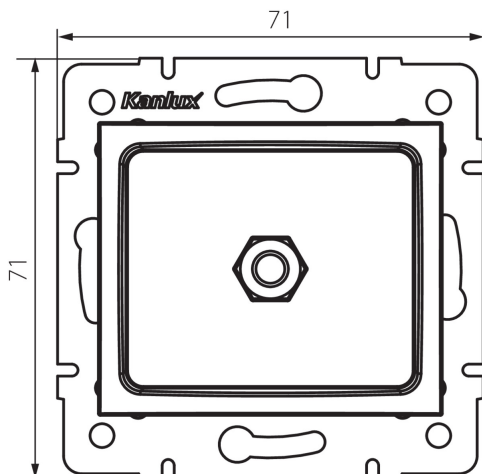

24997 DOMO 01-1830-030 pe

Gniazdo ekwipotencjalne

5905339249975

DANE OGÓLNE:

Kolor: perłowo biały

Miejsce montażu: do wbudowania w ścianę

Szerokość [mm]: 71

Wysokość [mm]: 71

Średnica puszki montażowej: 60

Liczba gniazd: 1

DANE TECHNICZNE:

Materiał: PC

Tworzywo: PC

Stopień IP: 20

DANE LOGISTYCZNE:

Jednostka miary: sztuka

Wysokość opakowania jednostkowego [cm]: 14

Waga kartonu [kg]: 9.24

Szerokość kartonu [cm]: 25.5

Wysokość kartonu [cm]: 32

Długość kartonu [cm]: 44

Objętość kartonu [m³]: 0.035904

INFORMACJE DODATKOWE:

- Atest PZH: Numer HK/K/1046/01/2017, ważny do 2022-12-20