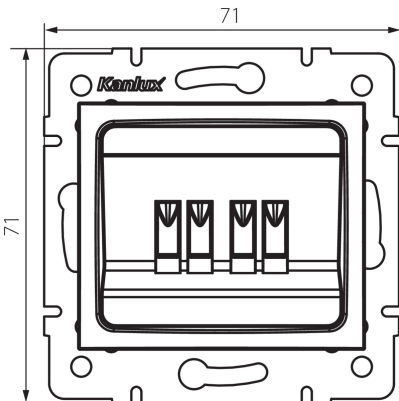

24996 DOMO 01-1820-030 pe

Gniazdo głośnikowe podwójne

5905339249968

DANE OGÓLNE:

Kolor: perłowo biały

Miejsce montażu: do wbudowania w ścianę

Szerokość [mm]: 71

Wysokość [mm]: 71

Średnica puszki montażowej: 60

Liczba gniazd: 2

DANE TECHNICZNE:

Materiał: PC

Tworzywo: PC

Stopień IP: 20

DANE LOGISTYCZNE:

Jednostka miary: sztuka

Jak pakowane: 10

Ilość sztuk w opakowaniu pośrednim: 10

Ilość sztuk w opakowaniu zbiorczym: 120

Masa jednostkowa netto [g]: 66

Gramatura [g]: 78.5

Długość opakowania jednostkowego [cm]: 10

Szerokość opakowania jednostkowego [cm]: 4

Wysokość opakowania jednostkowego [cm]: 14

Waga kartonu [kg]: 9.42

Szerokość kartonu [cm]: 25.5

Wysokość kartonu [cm]: 32

Długość kartonu [cm]: 44

Objętość kartonu [m³]: 0.035904

INFORMACJE DODATKOWE:

- Atest PZH: Numer HK/K/1046/01/2017, ważny do 2022-12-20