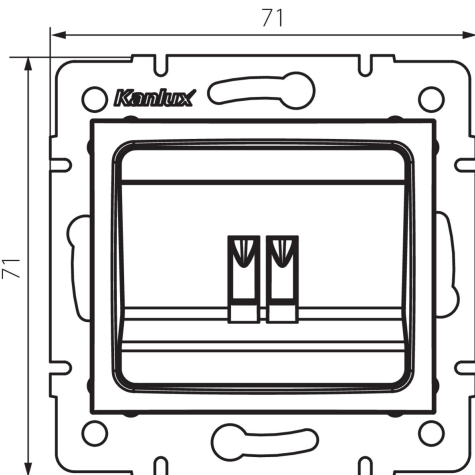

24995 DOMO 01-1450-030 pe

Gniazdo głośnikowe pojedyncze

5905339249951

DANE OGÓLNE:

Kolor: perłowo biały

Miejsce montażu: do wbudowania w ścianę

Szerokość [mm]: 71

Wysokość [mm]: 71

Średnica puszki montażowej: 60

Ilość gniazd: 1

DANE TECHNICZNE:

Materiał: PC

Rodzaj gniazd: głośnikowe pojedyncze

Tworzywo: PC

Stopień IP: 20

DANE LOGISTYCZNE:

Szerokość opakowania jednostkowego [cm]: 4

Wysokość opakowania jednostkowego [cm]: 14

Waga kartonu [kg]: 8.46

Szerokość kartonu [cm]: 25.5

Wysokość kartonu [cm]: 32

Długość kartonu [cm]: 44

Objętość kartonu [m³]: 0.035904