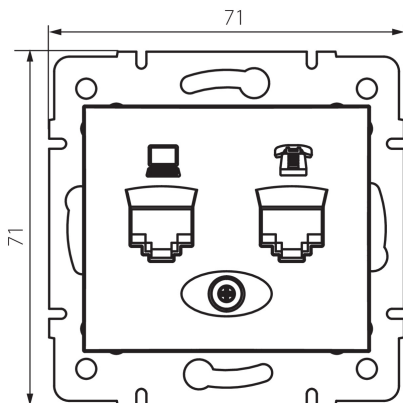

24993 DOMO 01-1430-030 pe

Gniazdo komputerowo-telefoniczne (RJ45 Cat 5e+RJ11)

5905339249937

DANE OGÓLNE:

Kolor: perłowo biały

Miejsce montażu: do wbudowania w ścianę

Szerokość [mm]: 71

Wysokość [mm]: 71

Średnica puszkii montażowej: 60

Ilość gniazd: 2

DANE TECHNICZNE:

Materiał: PC

Rodzaj gniazd: komputerowo telefoniczne RJ45 Cat 5e; RJ11

Tworzywo: PC

Stopień IP: 20

DANE LOGISTYCZNE:

Szerokość opakowania jednostkowego [cm]: 5

Wysokość opakowania jednostkowego [cm]: 13

Waga kartonu [kg]: 9.2004

Szerokość kartonu [cm]: 25.5

Wysokość kartonu [cm]: 32

Długość kartonu [cm]: 44

Objętość kartonu [m³]: 0.035904