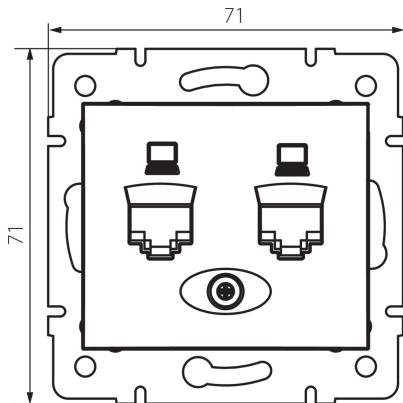

## 24992 DOMO 01-1420-030 pe

Gniazdo komputerowe podwójne niezależne (2x RJ45Cat 6 Jack)

5905339249920

### DANE OGÓLNE:

**Kolor:** perłowo biały

**Miejsce montażu:** do wbudowania w ścianę

**Szerokość [mm]:** 71

**Wysokość [mm]:** 71

**Średnica puszki montażowej:** 60

**Ilość gniazd:** 2

### DANE TECHNICZNE:

**Materiał:** PC

**Rodzaj gniazd:** komputerowe podwójne niezależne 2xRJ45 Cat 6

**Tworzywo:** PC

**Stopień IP:** 20

**Długość kartonu [cm]:** 44

**Objętość kartonu [m<sup>3</sup>]:** 0.035904