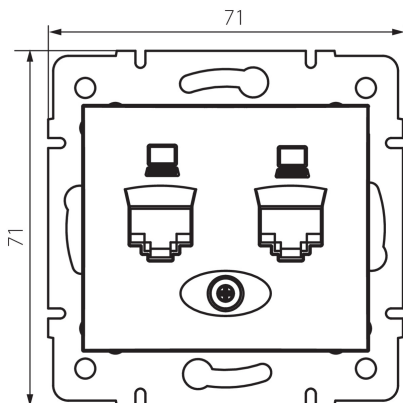

## 24991 DOMO 01-1410-030 pe

Gniazdo komputerowe podwójne niezależne (2x RJ45Cat 5e Jack)

5905339249913

### DANE OGÓLNE:

**Kolor:** perłowo biały

**Miejsce montażu:** do wbudowania w ścianę

**Szerokość [mm]:** 71

**Wysokość [mm]:** 71

**Średnica puszkii montażowej:** 60

**Ilość gniazd:** 2

### DANE TECHNICZNE:

**Materiał:** PC

**Rodzaj gniazd:** komputerowe podwójne niezależne 2xRJ45 Cat 5e

**Tworzywo:** PC

**Stopień IP:** 20

**Długość kartonu [cm]:** 44

**Objętość kartonu [m<sup>3</sup>]:** 0.035904