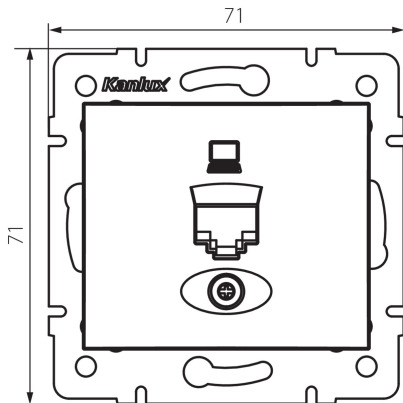

24990 DOMO 01-1400-030 pe

Gniazdo komputerowe pojedyncze (RJ45Cat 6 Jack)

5905339249906

DANE OGÓLNE:

Kolor: perłowo biały

Miejsce montażu: do wbudowania w ścianę

Szerokość [mm]: 71

Wysokość [mm]: 71

Średnica puszki montażowej: 60

Ilość gniazd: 1

DANE TECHNICZNE:

Materiał: PC

Rodzaj gniazd: komputerowe pojedyncze RJ45 Cat 6

Tworzywo: PC

Stopień IP: 20

DANE LOGISTYCZNE:

Szerokość opakowania jednostkowego [cm]: 4

Wysokość opakowania jednostkowego [cm]: 13

Waga kartonu [kg]: 8.2296

Szerokość kartonu [cm]: 25.5

Wysokość kartonu [cm]: 32

Długość kartonu [cm]: 44

Objętość kartonu [m³]: 0.035904