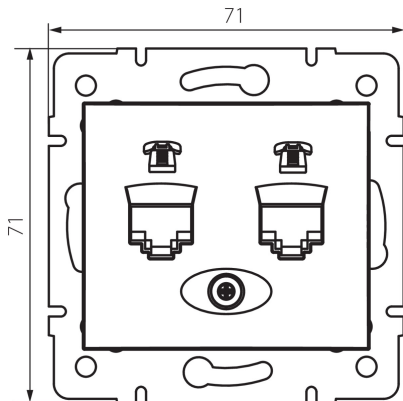

## 24988 DOMO 01-1380-030 pe

Gniazdo telefoniczne podwójne niezależne (2xRJ11)

5905339249883

### DANE OGÓLNE:

**Kolor:** perłowo biały

**Miejsce montażu:** do wbudowania w ścianę

**Szerokość [mm]:** 71

**Wysokość [mm]:** 71

**Średnica puszkii montażowej:** 60

**Ilość gniazd:** 2

### DANE TECHNICZNE:

**Materiał:** PC

**Rodzaj gniazd:** telefoniczne podwójne niezależne 2x RJ11

**Tworzywo:** PC

**Stopień IP:** 20

**Długość opakowania jednostkowego [cm]:** 10

**Szerokość opakowania jednostkowego [cm]:** 4.5

**Wysokość opakowania jednostkowego [cm]:** 14

**Waga kartonu [kg]:** 8.9496

**Szerokość kartonu [cm]:** 25.5