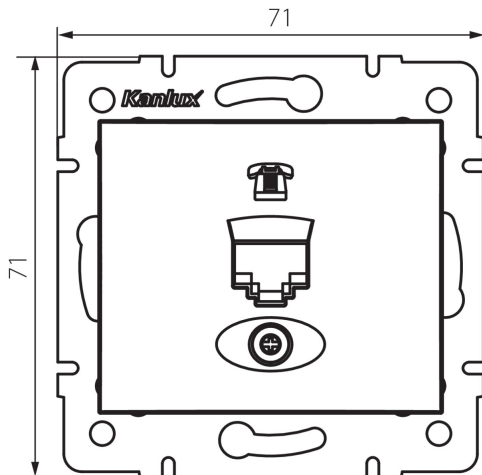

### DANE OGÓLNE:

**Kolor:** perłowo biały

**Miejsce montażu:** do wbudowania w ścianę

**Szerokość [mm]:** 71

**Wysokość [mm]:** 71

**Średnica puszki montażowej:** 60

**Ilość gniazd:** 1