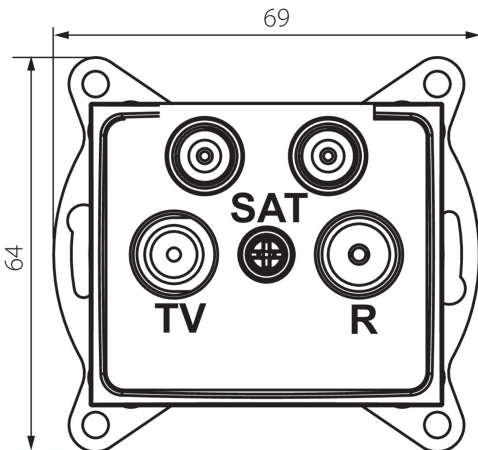

## 24986 DOMO 01-1590-030 pe

Gniazdo RTV-2xSAT końcowe

5905339249869

### DANE OGÓLNE:

**Kolor:** perłowo biały

**Miejsce montażu:** do wbudowania w ścianę

**Szerokość [mm]:** 69

**Wysokość [mm]:** 64

**Średnica puszki montażowej:** 60

**Ilość gniazd:** 4

### DANE TECHNICZNE:

**Materiał:** PC

**Rodzaj gniazd:** TV - 2xSAT końcowe

**Tworzywo:** PC

**Stopień IP:** 20