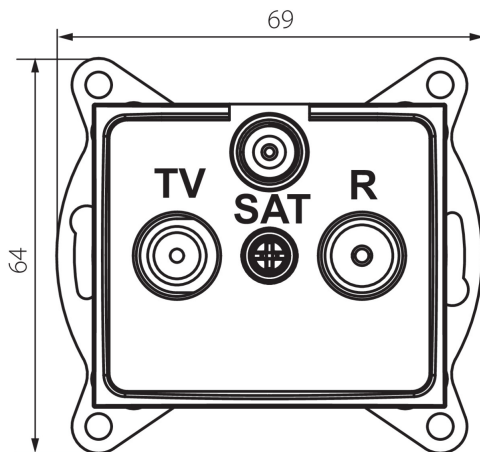

24984 DOMO 01-1350-030 pe

Gniazdo RTV-SAT końcowe

5905339249845

DANE OGÓLNE:

Kolor: perłowo biały

Miejsce montażu: do wbudowania w ścianę

Szerokość [mm]: 69

Wysokość [mm]: 64

Średnica puszkii montażowej: 60

Ilość gniazd: 3

DANE TECHNICZNE:

Materiał: PC

Rodzaj gniazd: RTV-SAT końcowe

Tworzywo: PC

Stopień IP: 20

DANE LOGISTYCZNE:

Szerokość opakowania jednostkowego [cm]: 4

Wysokość opakowania jednostkowego [cm]: 14

Waga kartonu [kg]: 13.0296

Szerokość kartonu [cm]: 25.5

Wysokość kartonu [cm]: 32

Długość kartonu [cm]: 44

Objętość kartonu [m³]: 0.035904