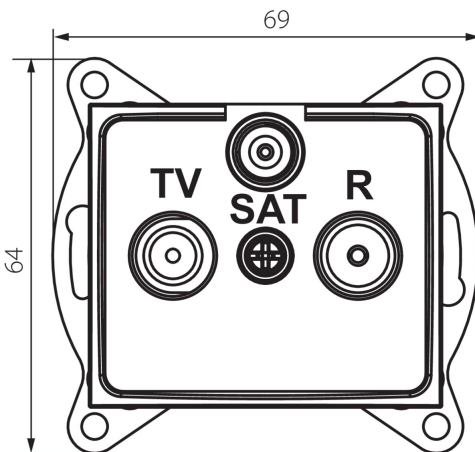

### DANE OGÓLNE:

**Kolor:** perłowo biały

**Miejsce montażu:** do wbudowania w ścianę

**Szerokość [mm]:** 69

**Wysokość [mm]:** 64

**Średnica puszkii montażowej:** 60

**Ilość gniazd:** 3

### DANE TECHNICZNE:

**Materiał:** PC

**Rodzaj gniazd:** RTV-SAT przelotowe

**Tworzywo:** PC

**Stopień IP:** 20