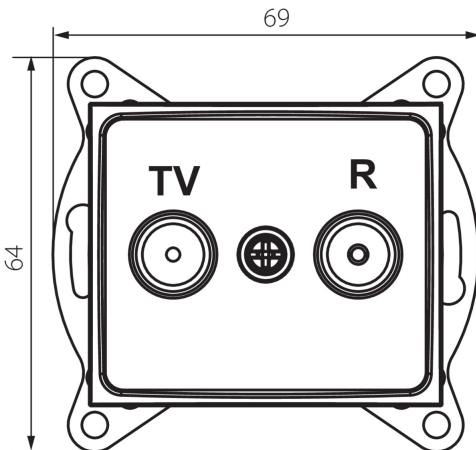

24982 DOMO 01-1330-030 pe

Gniazdo RTV końcowe

5905339249821

DANE OGÓLNE:

Kolor: perłowo biały

Miejsce montażu: do wbudowania w ścianę

Szerokość [mm]: 69

Wysokość [mm]: 64

Średnica puszkii montażowej: 60

Ilość gniazd: 2

DANE TECHNICZNE:

Materiał: PC

Rodzaj gniazd: RTV końcowe

Tworzywo: PC

Stopień IP: 20

DANE LOGISTYCZNE:

Szerokość opakowania jednostkowego [cm]: 4

Wysokość opakowania jednostkowego [cm]: 14

Waga kartonu [kg]: 12.3096

Szerokość kartonu [cm]: 25.5

Wysokość kartonu [cm]: 32

Długość kartonu [cm]: 44

Objętość kartonu [m³]: 0.035904